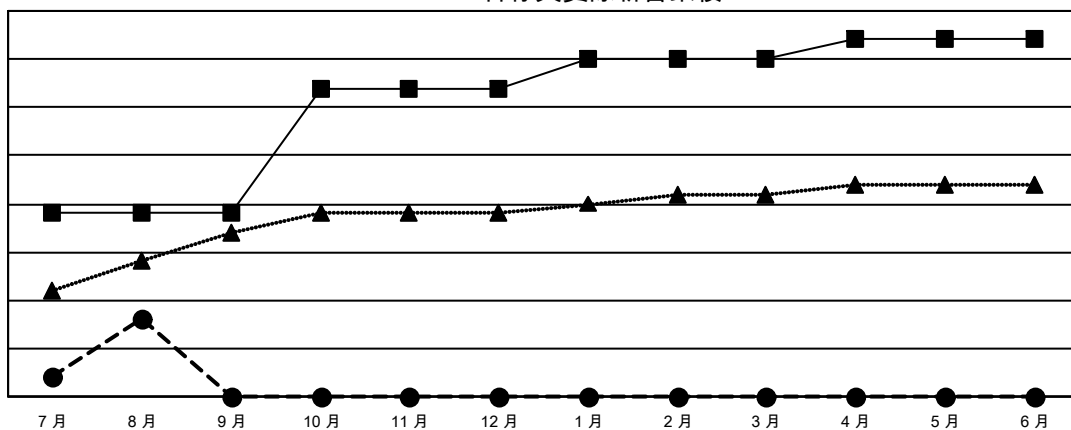

GAT MONTHLY MEMBERSHIP PROGRESS REPORT

Results as of: 8/31/2022

Multiple District 300

LOCATION: REP OF CHINA

分會			
成果 2022-2023			
季	新分會目標	新會	會員流失的分會
7月/8月/9月	19	8	8
10月/11月/12月	13	0	0
1月/2月/3月	3	0	0
4月/5月/6月	2	0	0

位會員@每位須繳			
成果 2022-2023			
季	會員淨增長目標	實際會員增長數	實際退會會員 (包括轉會)
7月/8月/9月	2540	3,844	780
10月/11月/12月	1100	0	0
1月/2月/3月	864	0	0
4月/5月/6月	573	0	0

目標與實際新會累積

目標和實際會員累積

已取消的分會: 8	
放棄的會員	
過世	12
分會已取消	0
其他	768
總計	780