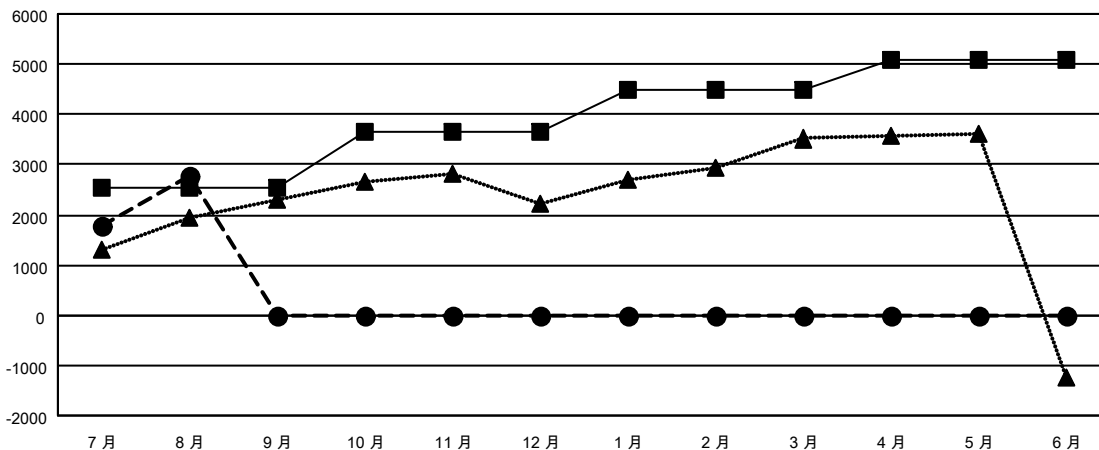

GAT MONTHLY MEMBERSHIP PROGRESS REPORT

Results as of: 8/31/2022

Multiple District 300

LOCATION: REP OF CHINA

分會			
成果 2022-2023			
季	新分會目標	新會	會員流失的分會
7月/8月/9月	19	8	8
10月/11月/12月	13	0	0
1月/2月/3月	3	0	0
4月/5月/6月	2	0	0

位會員@每位須繳			
成果 2022-2023			
季	會員淨增長目標	實際會員增長數	實際退會會員 (包括轉會)
7月/8月/9月	2540	3,844	780
10月/11月/12月	1100	0	0
1月/2月/3月	864	0	0
4月/5月/6月	573	0	0

目標與實際新會累積

目標和實際會員累積

已取消的分會: 8	
放棄的會員	
過世	12
分會已取消	0
其他	768
總計	780